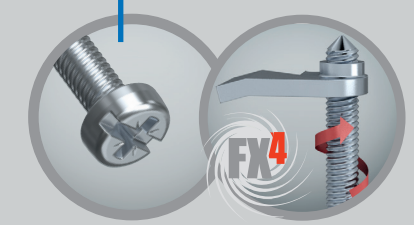

- Einfaches Verdrahten mehrerer Geräte dank großer Einbauöffnung ohne Mittelsteg
- Werkzeuglose Leitungs- und Rohreinführung

Bis zu 90° variabler Rohreinführungswinkel!
Ideal für die Verwendung in schlanken Wandaufbauten

Die Öffnungslasche:
Werkzeuglose neue Öffnungstechnik zum definierten Öffnen der Rohrmembran – garantiert dauerhaft luftdicht!

Luftdichte Elektro-Installation nach SN EN 12114:2000:
Fester Sitz dank normgerechter Leitungsrückhaltung nach EN 60670

Größen-Kennzeichnung auf den Membranen

Keine Schattenfugen der Abdeckungen durch angepasste Bauform

Sichtbare Markenqualität – Original AGRO!

Frontseitige Durchverdrahtung:
Komfortable Installation ohne räumliche Trennung

Geräteschrauben:
Mit Plus-Minus-Antrieb!

Egal, welchen Schraubendreher Sie zur Hand haben, er passt!

FX4-Laschenschrauben:
Die schnellste Schraubbefestigung für Hohlwanddosen, die es gibt!