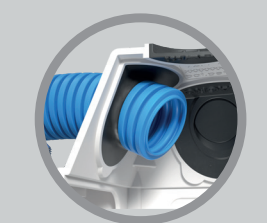

Mit den neuen Hohlwanddosen Quickbox® ECON Pro 1x1 / 2x1 / 3x1 / 2x2 / 3x2 bietet AGRO die perfekte Basis und damit einen besonderen Komfort für die Installation aller gängigen Einbaugeräte in Mehrfachkombinationen.

- Einfaches Verdrahten mehrerer Geräte dank großer Einbauöffnung ohne Mittelsteg
- Werkzeuglose Leitungs- und Rohreinführung

Bis zu 90° variabler Rohreinführungswinkel!
Ideal für die Verwendung in schlanken Wandaufbauten

Die Öffnungslasche:
Werkzeuglose neue Öffnungstechnik zum definierten Öffnen der Rohrmembran – garantiert dauerhaft luftdicht!

Luftdichte Elektro-Installation nach SN EN 12114:2000:
Fester Sitz dank normgerechter Leitungsrückhaltung nach EN 60670