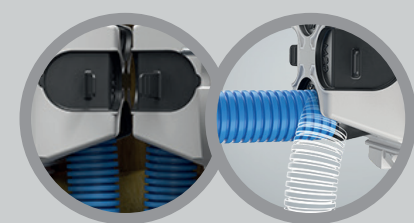

- Werkzeuglose Rohreinführung dank innovativer Öffnungslasche mit Rückhalt
- Rohre können bei der Installation um bis zu 90° geschwenkt werden
- Elastische Dichtungsmembran garantiert die Luftdichtheit

Mit den neuen Hohlwanddosen Quickbox® ECON Pro 1x1 / 2x1 / 3x1 / 2x2 / 3x2 bietet AGRO die perfekte Basis und damit einen besonderen Komfort für die Installation aller gängigen Einbaugeräte in Mehrfachkombinationen.

- Einfaches Verdrahten mehrerer Geräte dank großer Einbauöffnung ohne Mittelsteg
- Werkzeuglose Leitungs- und Rohreinführung

Bis zu 90° variabler Rohreinführungswinkel!
Ideal für die Verwendung in schlanken Wandaufbauten