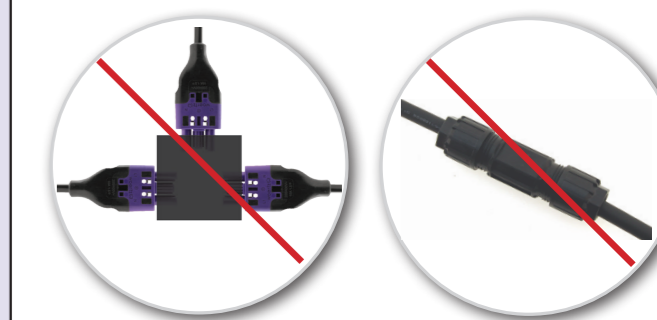

Woertz Verkabelungssysteme IP20/IP40

Flachkabel

Schnellanschluss-Abgangsdose

Querschnitt	Artikel-Nr.	Bezeichnung	Abzweigung	Artikel-Nr.	Bezeichnung	Stecker	Online Katalog	
	49846	Flachkabel power 5G2.5² HF GN	L1NPE	48100/L1/3C1/S	Dose FK Power 5G2.5 ABZWEIG 3P C1 L1	3P Code 1		
	49845	Flachkabel power 5G2.5² PVC GN	L2NPE	48100/L2/3C1/S	Dose FK Power 5G2.5 ABZWEIG 3P C1 L2			
			L3NPE	48100/L3/3C1/S	Dose FK Power 5G2.5 ABZWEIG 3P C1 L3			
			3LNPE	48100/5C1/S	Dose FK Power 5G2.5 ABZWEIG 5P C1			5P Code 1
	48280/FRNC/OS	Flachkabel DALI 3G2.5²+2x1.5² HF BL	LNPE+BUS	48103/5C2/S	Dose FK DALI 3G+B ABZWEIG 5P(BUS) C2	5P(BUS) Code 2		
			LNPE	48103/L1/3C1/S	Dose FK DALI 3G+B ABZWEIG 3P C1	3P Code 1		
	49946/OS	Flachkabel DALI 5G2.5²+2x1.5² HF BL	L1NPE+BUS	48106/L1/5C2/S	Dose FK DALI 5G+B ABZWEIG 5P(BUS) C2 L1	5P(BUS) Code 2		
	49945/OS	Flachkabel DALI 5G2.5²+2x1.5² PVC BL	L2NPE+BUS	48106/L2/5C2/S	Dose FK DALI 5G+B ABZWEIG 5P(BUS) C2 L2			
			L3NPE+BUS	48106/L3/5C2/S	Dose FK DALI 5G+B ABZWEIG 5P(BUS) C2 L3			
	49946	Flachkabel Combi 5G2.5²+2x1.5² HF	L1NPE	48106/L1/3C1/S	Dose FK Combi/DALI 5G+B ABZWEIG 3P C1 L1	3P Code 1		
	49945	Flachkabel Combi 5G2.5²+2x1.5² PVC	L2NPE	48106/L2/3C1/S	Dose FK Combi/DALI 5G+B ABZWEIG 3P C1 L2			
			L3NPE	48106/L3/3C1/S	Dose FK Combi/DALI 5G+B ABZWEIG 3P C1 L3			
			3LNPE	48106/5C1/S	Dose FK Combi/DALI 5G+B ABZWEIG 5P C1		5P Code 1	

«WOERTZ DIE VIELFÄLTIGE
LÖSUNG FÜR ALLE»