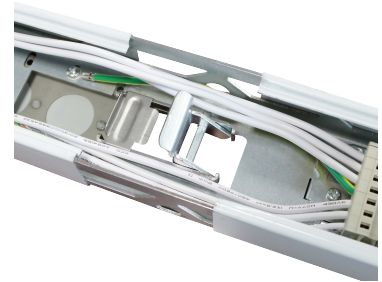

UEBEX Carillo - LED Lichtband

Das lineare Lichtbandsystem für die optimale Beleuchtung!

Mit dem intelligenten Stecksystem erhalten Sie bei uns ein qualitativ hochwertiges und einfach installierbares Produkt, alles aus einer Hand. Die Tragschiene mit integriertem Stromleitprofil und die Lichtmodule lassen sich mit einfacher Click-Montage befestigen.

Das komplette System ab Lager verfügbar auch als IP54 Version möglich.

LED-Lichtband UEBEX CARILLO ON/OFF
90° / 4000K / 25-75W / 1.5m / DIM 1-10V

Artikel-Nr: 998600069

Brutto 145.45

Tragschiene UEBEX CARILLO LENS
8-polig / 2880mm / IP40 / weiss

Artikel-Nr: 998900279

Brutto 120.95

Einspeisebox UEBEX CARILLO DALI
IP54 8-polig

Artikel-Nr: 998600079

Brutto 55.55

Endbox UEBEX CARILLO LENS IP54

Artikel-Nr: 998600089

Brutto 41.85

Das passende Zubehör

Silikon Schutzkit für Carillo Lens

Artikel-Nr: 998600099

Netto 3.00

Blindabdeckung UEBEX CARILLO
Polycarbonat IP40 weiss

Artikel-Nr: 998900319

Netto 13.45

Seil-Montagekit UEBEX CARILLO