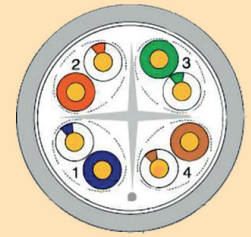

Datenleitung U/UTP CAT6A 4x2xAWG23 500MHz

Anwendungen:

Dieses CAT6A U/UTP 4x2xAWG23 Kabel ist bis 500MHz ausgelegt und mit seinen halogenfreien Außenmantel von 6,5mm Durchmesser gut für die strukturierte Gebäudeverkabelung der Klassen D-Ea geeignet.

Aufbau:

Leiter	Kupfermassivleiter AWG23
Adern	Isolation aus geschäumtem Kunststoff
Außenmantel	Halogenfrei LSZH Außendurchmesser 6,5mm +/- 0,30mm

Technische Daten:

Laufzeitunterschiede	<=45ns/100m
Gleichstromwiderstand	9,5 Ohm/100m
Isolationswiderstand	5000MOhm.km
Betriebsspannung	300V
NVP	66%
min. Biegeradius	8x Außendurchmesser
Zugbelastung	110N
Temperatur	Installation: 0°C bis +50°C, Betrieb: -20°C bis +75°C
Flammwidrigkeit	nach IEC 60332-1-2
Halogenfreiheit	nach IEC 60754-2
Rauchdichte	nach IEC 61034

Normen:

EN 50575:2014 + A1:2016

Brandverhalten:

IEC 60332-3-24 / CPR-Dca - s2,d1,a1

Besondere Merkmale

Eigenschaften
halogenfrei
CPR - Dca

Mantelfarbe
weiss RAL 9003

Ausführung	Aufmachung	Außen Ømm	Artikelnummer
U/UTP 4x2xAWG23 CAT6A 500MHz	100/500/1000m	6,5	11384030
U/UTP 4x2xAWG23 CAT6A 500MHz	300m Box	6,5	11384030