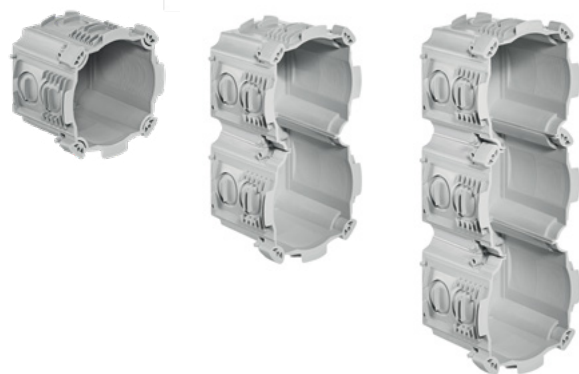

Empfohlene Einlasskästen. Boîtes d'encastement recommandées. Scatole da incasso consigliate.

Achten Sie auf das Kompatibilitätslabel auf der Website oder in den Dokumentationen der Dosenhersteller:
Vérifiez le label de compatibilité sur le site web ou dans les documentations des fabricants de boîtes:
Verificare il label di compatibilità sul sito web o nella documentazione dei produttori di scatole:

▲ Feller SNAPFIX® kompatibel   ▲ Compatible avec Feller SNAPFIX®   ▲ Compatibile con Feller SNAPFIX®

Beton oder Mauerwerk Béton ou maçonnerie Calcestruzzo o muratura

Artikel Article Articolo	Grösse Dimension Dimensione	E-Nummer Numéro E Numero E
AGRO NIS-Dose	1x1 (59 mm)	372 501 629
Boîte NIS AGRO	1x1 (70 mm)	372 501 639
Scatola NIS AGRO		

HSB Einlasskasten Easy-Click	1x1	372 502 876
Boîte d'entrée Easy-Click HSB		
Scatola da incasso NIS HSB Weibel		

HSB Einlasskasten NIS	1x1	372 501 686
Boîte d'entrée NIS HSB		372 507 676
Scatola da incasso NIS HSB