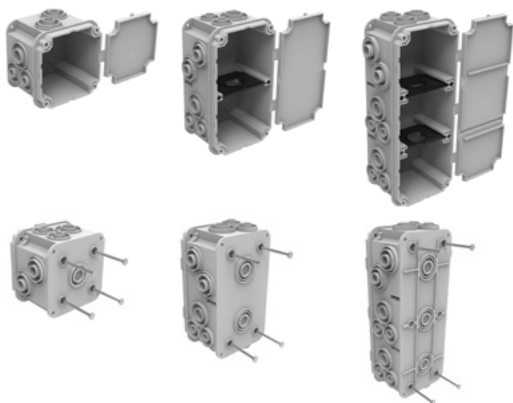

Alternatives Produkt Produit alternatif Prodotto alternativo	372 011 129
--	-------------

HSB Einlasskasten Basic Boîte d'encastrement HSB Basic Scatola d'ingresso HSB Basic	1x1	372 102 106 372 102 116
--	-----	----------------------------

2x1	372 102 206
3x1	372 102 306

Artikel Article Articolo

Grösse Dimension Dimensione E-Nummer Numéro E Numero E

Spotbox-Einlasskasten UP
 Boîte d'entrée encastrée Spotbox
 Scatola da incasso Spotbox

1x1			372 700 939
2x1			372 720 939
3x1			372 730 939
2x2			372 740 939
3x2			372 760 939
1x1 mit Nägel	avec pointes	con chiodi	372 705 939
2x1 mit Nägel	avec pointes	con chiodi	372 725 939
3x1 mit Nägel	avec pointes	con chiodi	372 735 939