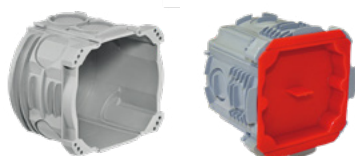

▲ Feller SNAPFIX® kompatibel ▲ Compatible avec Feller SNAPFIX® ▲ Compatibile con Feller SNAPFIX®

Beton oder Mauerwerk Béton ou maçonnerie Calcestruzzo o muratura

Artikel Article Articolo	Grösse Dimension Dimensione	E-Nummer Numéro E Numero E
AGRO NIS-Dose	1x1 (59 mm)	372 501 629
Boîte NIS AGRO	1x1 (70 mm)	372 501 639
Scatola NIS AGRO		

HSB Einlasskasten Easy-Click	1x1	372 502 876
Boîte d'entrée Easy-Click HSB		
Scatola da incasso NIS HSB Weibel		

HSB Einlasskasten NIS	1x1	372 501 686
Boîte d'entrée NIS HSB		372 507 676
Scatola da incasso NIS HSB		

2x1*	372 104 026
3x1*	372 107 026
2x2	372 111 126
3x2	372 112 126
1x1 EMV	372 790 076

* Version ohne Mittelsteg
* Version sans barre centrale
* Versione senza barra centrale

HSB Einlasskasten NIS metrisch	1x1 metrisch métrique metrico	372 502 509
Boîte d'entrée NIS métrique HSB	1x1 mit Deckel avec couvercle con coperchio	372 502 519
Scatola da incasso NIS metrico HSB		

Artikel Article Articolo	Grösse Dimension Dimensione	E-Nummer Numéro E Numero E
Ammer NIS-Dose Boîte NIS Ammer Scatola NIS Ammer	1x1	372 501 647
		
Feller NIS-Dose → nicht mehr erhältlich! Boîte NIS Feller → plus disponible! Scatola NIS Feller → più disponibile!	1x1	nicht mehr erhältlich plus disponible non più disponibile
		
AGRO Prefix® 2.0 Betonbaudose (9941/.25/.35) Boîte à encastrer dans béton AGRO Prefix® 2.0 (9941/.25/.35) Scatola per calcestruzzo AGRO Prefix® 2.0 (9941/.25/.35)	1x1 2x1 3x1	372 721 309 372 722 309 372 723 309
		
AGRO Prefix® Betonbaudose (9940) Boîte à encastrer béton AGRO Prefix® (9940) Scatola per calcestruzzo AGRO Prefix® (9940)	1x1	372 711 309
		
HSB Flügeldose Boîte à ailes HSB Scatola ad ali HSB	1x1 2x1 3x1	372 103 106 372 103 209 372 103 126 372 103 136
		
HSB Einlasskasten Vario Boîte d'entrée HSB Vario Scatola da incasso HSB Vario	1x1 2x1 2x2 3x1 3x2 3x3 4x1 4x2	372 111 747 372 101 734 372 101 737 372 101 735 372 101 738 372 101 739 372 101 736 372 101 740
		