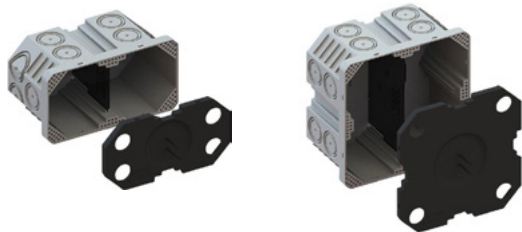

Artikel Article Articolo	Grösse Dimension Dimensione	E-Nummer Numéro E Numero E
Ammer NIS-Dose Boîte NIS Ammer Scatola NIS Ammer	1x1	372 501 647
		
Feller NIS-Dose → nicht mehr erhältlich! Boîte NIS Feller → plus disponible! Scatola NIS Feller → più disponibile!	1x1	nicht mehr erhältlich plus disponible non più disponibile
		
AGRO Prefix® 2.0 Betonbaudose (9941/.25/.35) Boîte à encastrer dans béton AGRO Prefix® 2.0 (9941/.25/.35) Scatola per calcestruzzo AGRO Prefix® 2.0 (9941/.25/.35)	1x1 2x1 3x1	372 721 309 372 722 309 372 723 309
		
AGRO Prefix® Betonbaudose (9940) Boîte à encastrer béton AGRO Prefix® (9940) Scatola per calcestruzzo AGRO Prefix® (9940)	1x1	372 711 309
		
HSB Flügeldose Boîte à ailes HSB Scatola ad ali HSB	1x1 2x1 3x1	372 103 106 372 103 209 372 103 126 372 103 136
		
HSB Einlasskasten Vario Boîte d'entrée HSB Vario Scatola da incasso HSB Vario	1x1 2x1 2x2 3x1 3x2 3x3 4x1 4x2	372 111 747 372 101 734 372 101 737 372 101 735 372 101 738 372 101 739 372 101 736 372 101 740
		

Artikel Article Articolo

Grösse Dimension Dimensione E-Nummer Numéro E Numero E

AGRO Einlasskasten
Boîte d'entrée AGRO
Scatola da incasso AGRO

1x1		372 713 009
1x1 mit Nägel	avec pointes con chiodi	372 713 109
2x1		372 118 219
2x2		372 118 229
3x1		372 118 319
3x2		372 118 329
3x3		372 118 339
4x1		372 118 419
4x2		372 118 429
4x3		372 118 439

AGRO Einlasskasten
Boîte d'entrée AGRO
Scatola da incasso AGRO

2x1		372 101 129
2x2		372 111 129
3x1		372 507 029
3x2		372 112 129
4x1		372 104 129

Morach-Technik Crallo-LEU

1x1		372 101 089
		372 100 089
2x1		372 515 089
		372 505 089
2x1 - 100		372 506 089
		372 516 089
3x1		372 517 089
		372 507 089

Morach-Technik Crallo-Tele

1x1		372 001 789
		372 001 689
2x1		372 004 789
		372 004 689
2x1 - 100		372 526 789
		372 526 689
3x1		372 527 789
		372 527 689

Morach-Technik Crallo-Fly

1x1		372 101 189
2x1		372 104 189
2x1 - 100		372 104 289
3x1		372 107 189