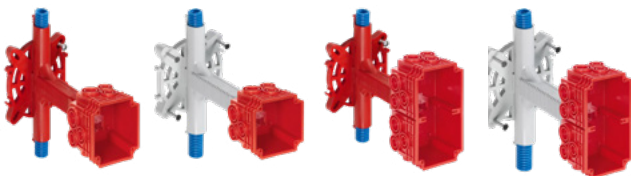

Artikel Article Articolo

Grösse Dimension Dimensione E-Nummer Numéro E Numero E

AGRO Einlasskasten
Boîte d'entrée AGRO
Scatola da incasso AGRO

1x1		372 713 009
1x1 mit Nägel	avec pointes con chiodi	372 713 109
2x1		372 118 219
2x2		372 118 229
3x1		372 118 319
3x2		372 118 329
3x3		372 118 339
4x1		372 118 419
4x2		372 118 429
4x3		372 118 439

AGRO Einlasskasten
Boîte d'entrée AGRO
Scatola da incasso AGRO

2x1		372 101 129
2x2		372 111 129
3x1		372 507 029
3x2		372 112 129
4x1		372 104 129

Morach-Technik Crallo-LEU

1x1		372 101 089
		372 100 089
2x1		372 515 089
		372 505 089
2x1 - 100		372 506 089
		372 516 089
3x1		372 517 089
		372 507 089

Morach-Technik Crallo-Tele

1x1		372 001 789
		372 001 689
2x1		372 004 789
		372 004 689
2x1 - 100		372 526 789
		372 526 689
3x1		372 527 789
		372 527 689

Morach-Technik Crallo-Fly

1x1		372 101 189
2x1		372 104 189
2x1 - 100		372 104 289
3x1		372 107 189

Artikel Article Articolo	Grösse Dimension Dimensione	E-Nummer Numéro E Numero E
Feller VIB-Einlasskasten → nicht mehr erhältlich! Boîte d'entrée VIB Feller → plus disponible! Scatola da incasso VIB Feller → più disponibile!	1x1 ohne Nippel 1x1 sans raccord 1x1 senza raccordo	nicht mehr erhältlich plus disponible più disponibile
	1x1 mit Nippel 1x1 avec raccord 1x1 con raccordo	nicht mehr erhältlich plus disponible più disponibile