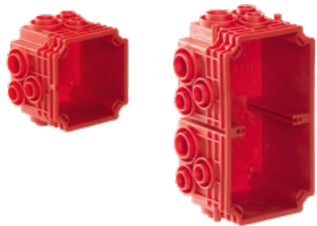

Artikel Article Articolo	Grösse Dimension Dimensione	E-Nummer Numéro E Numero E
Ammer NIS-Dose Boîte NIS Ammer Scatola NIS Ammer	1x1	372 501 647
		
Feller NIS-Dose → nicht mehr erhältlich! Boîte NIS Feller → plus disponible! Scatola NIS Feller → più disponibile!	1x1	nicht mehr erhältlich plus disponible non più disponibile
		
AGRO Prefix® 2.0 Betonbaudose (9941/.25/.35) Boîte à encastrer dans béton AGRO Prefix® 2.0 (9941/.25/.35) Scatola per calcestruzzo AGRO Prefix® 2.0 (9941/.25/.35)	1x1 2x1 3x1	372 721 309 372 722 309 372 723 309
		
AGRO Prefix® Betonbaudose (9940) Boîte à encastrer béton AGRO Prefix® (9940) Scatola per calcestruzzo AGRO Prefix® (9940)	1x1	372 711 309
		
HSB Flügeldose Boîte à ailes HSB Scatola ad ali HSB	1x1 2x1 3x1	372 103 106 372 103 209 372 103 126 372 103 136
		
HSB Einlasskasten Vario Boîte d'entrée HSB Vario Scatola da incasso HSB Vario	1x1 2x1 2x2 3x1 3x2 3x3 4x1 4x2	372 111 747 372 101 734 372 101 737 372 101 735 372 101 738 372 101 739 372 101 736 372 101 740
		

Artikel Article Articolo

Grösse Dimension Dimensione E-Nummer Numéro E Numero E

AGRO Einlasskasten
Boîte d'entrée AGRO
Scatola da incasso AGRO

1x1		372 713 009
1x1 mit Nägel	avec pointes con chiodi	372 713 109
2x1		372 118 219
2x2		372 118 229
3x1		372 118 319
3x2		372 118 329
3x3		372 118 339
4x1		372 118 419
4x2		372 118 429
4x3		372 118 439

AGRO Einlasskasten
Boîte d'entrée AGRO
Scatola da incasso AGRO

2x1		372 101 129
2x2		372 111 129
3x1		372 507 029
3x2		372 112 129
4x1		372 104 129

Morach-Technik Crallo-LEU

1x1		372 101 089
		372 100 089
2x1		372 515 089
		372 505 089
2x1 - 100		372 506 089
		372 516 089
3x1		372 517 089
		372 507 089

Morach-Technik Crallo-Tele

1x1		372 001 789
		372 001 689
2x1		372 004 789
		372 004 689
2x1 - 100		372 526 789
		372 526 689
3x1		372 527 789
		372 527 689

Morach-Technik Crallo-Fly

1x1		372 101 189
2x1		372 104 189
2x1 - 100		372 104 289
3x1		372 107 189